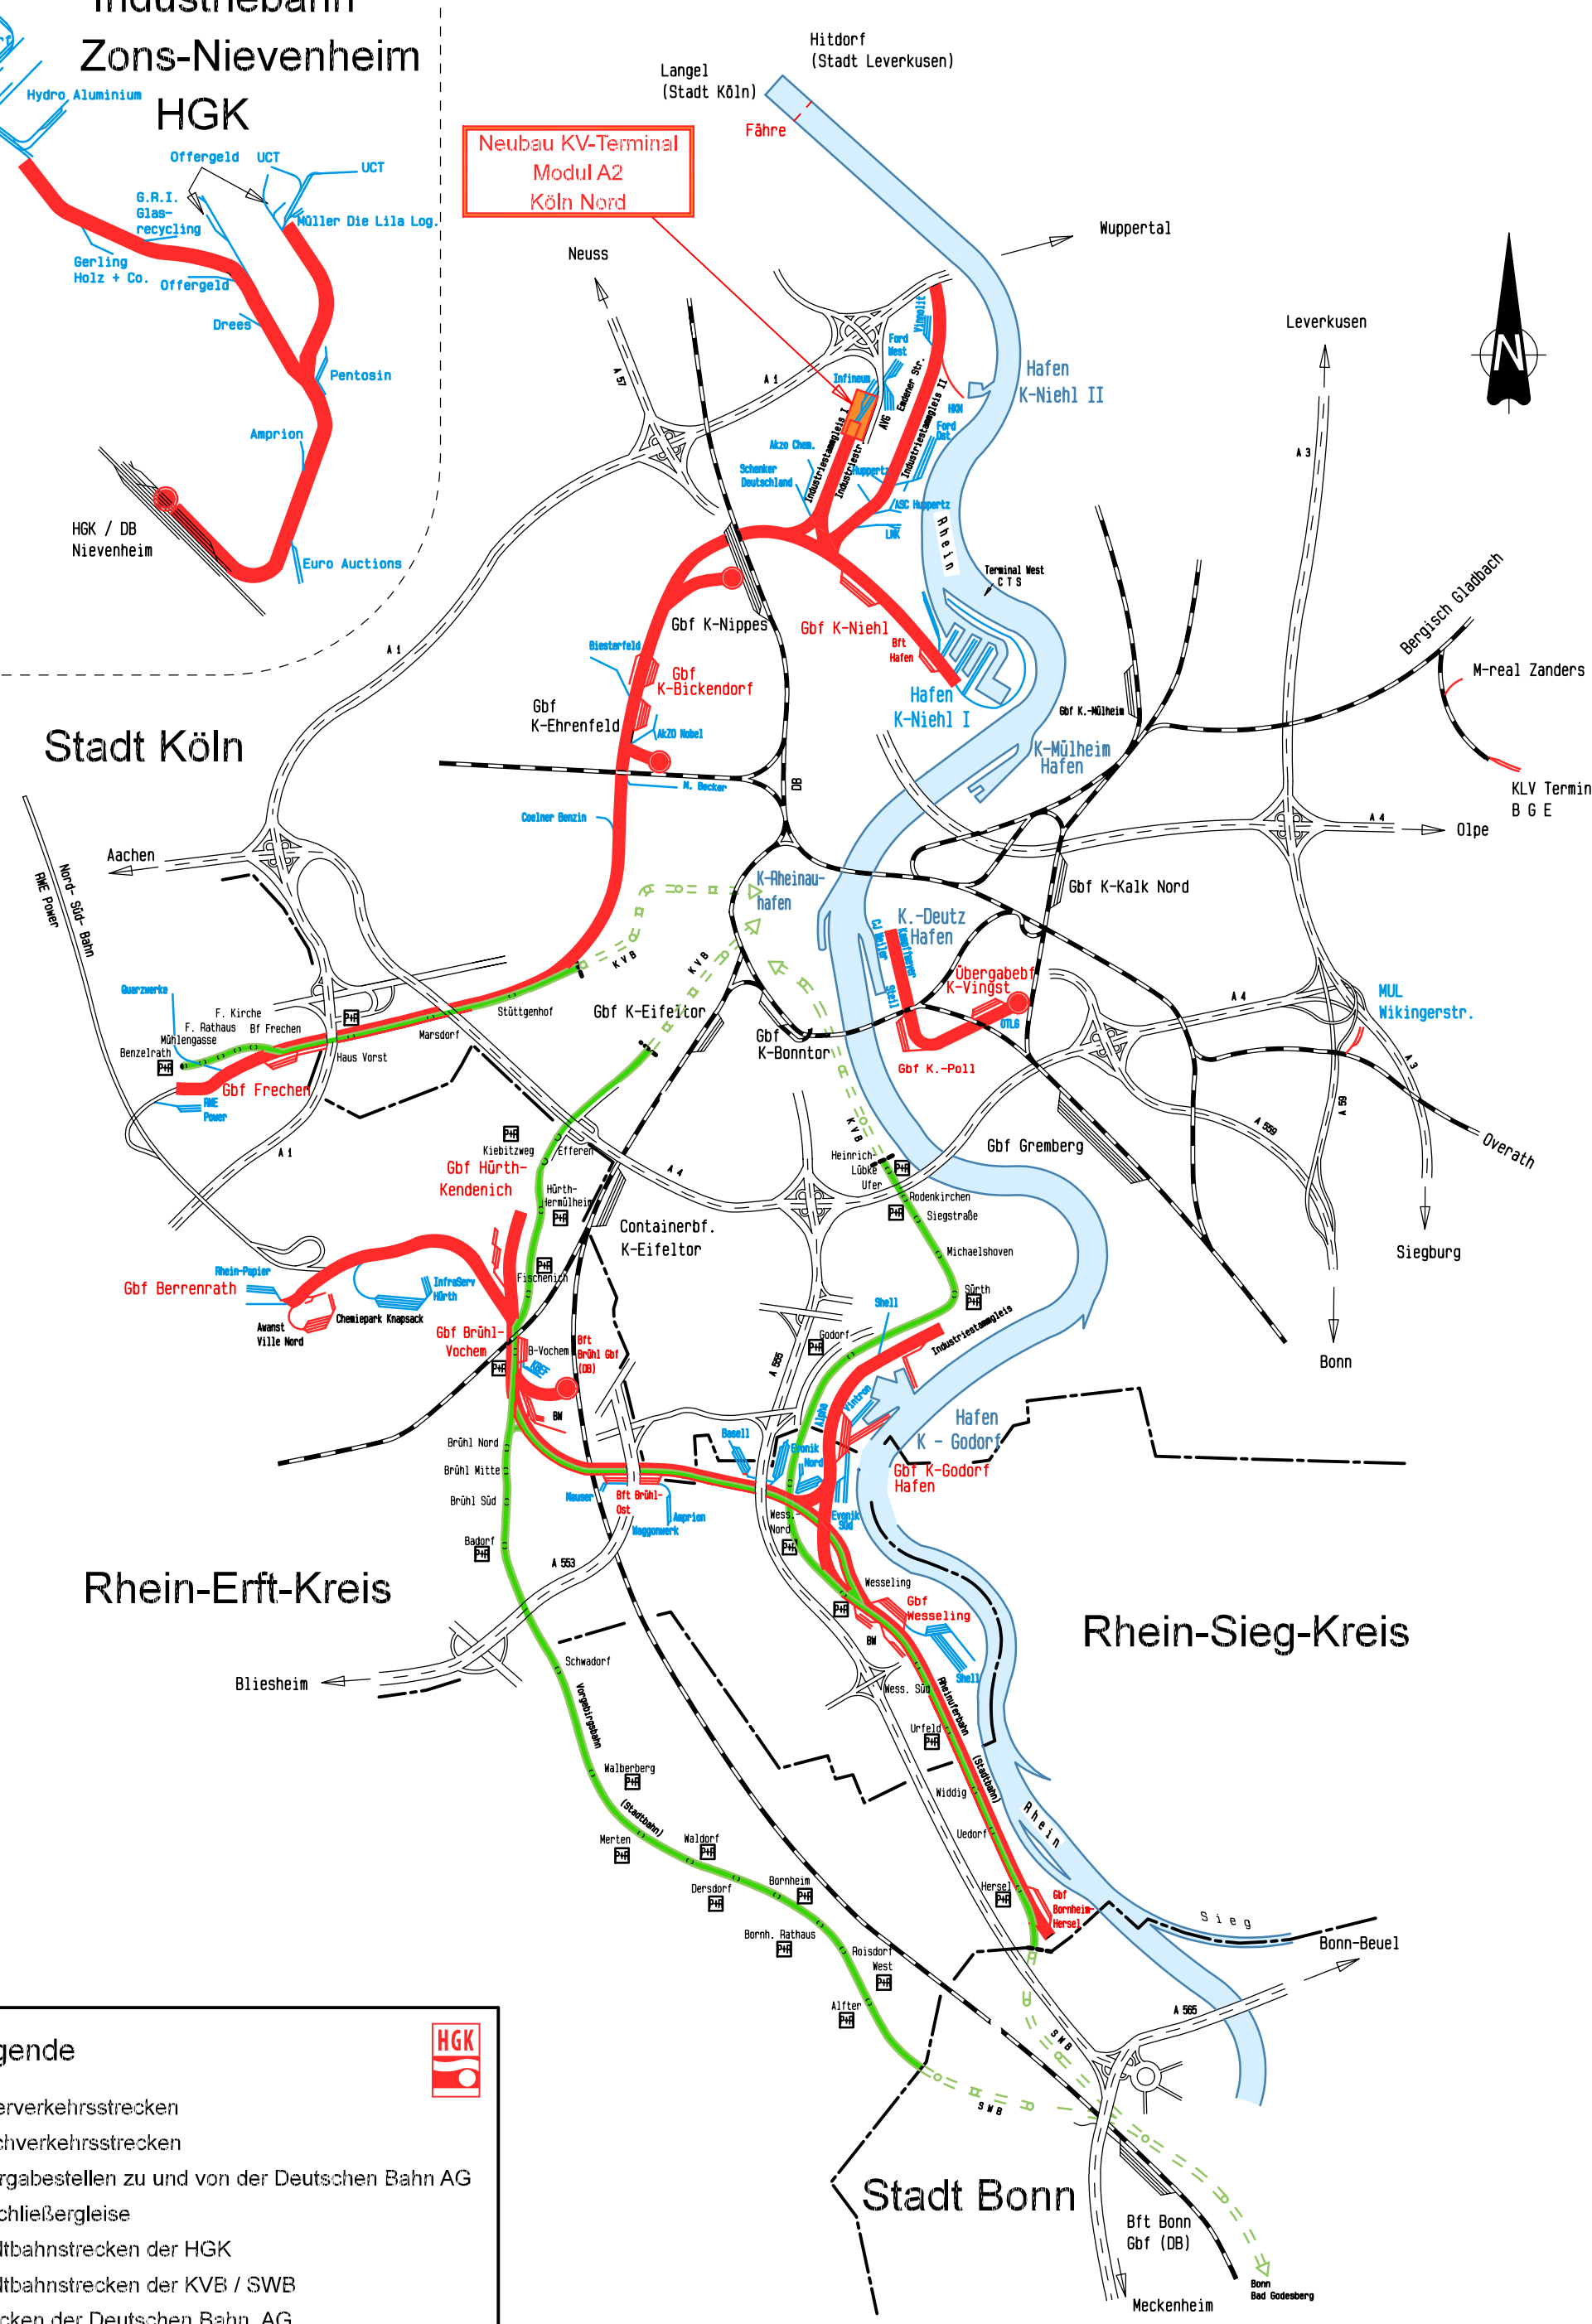

Industriebahn Zons-Nievenheim HGK

Neubau KV-Terminal
Modul A2
Köln Nord

Legende

- Güterverkehrsstrecken
- Mischverkehrsstrecken
- Übergabestellen zu und von der Deutschen Bahn AG
- Anschließerleise
- Stadtbahnstrecken der HGK
- - - Stadtbahnstrecken der KVB / SWB
- Strecken der Deutschen Bahn AG
- Autobahnen
- - - Kreisgrenzen